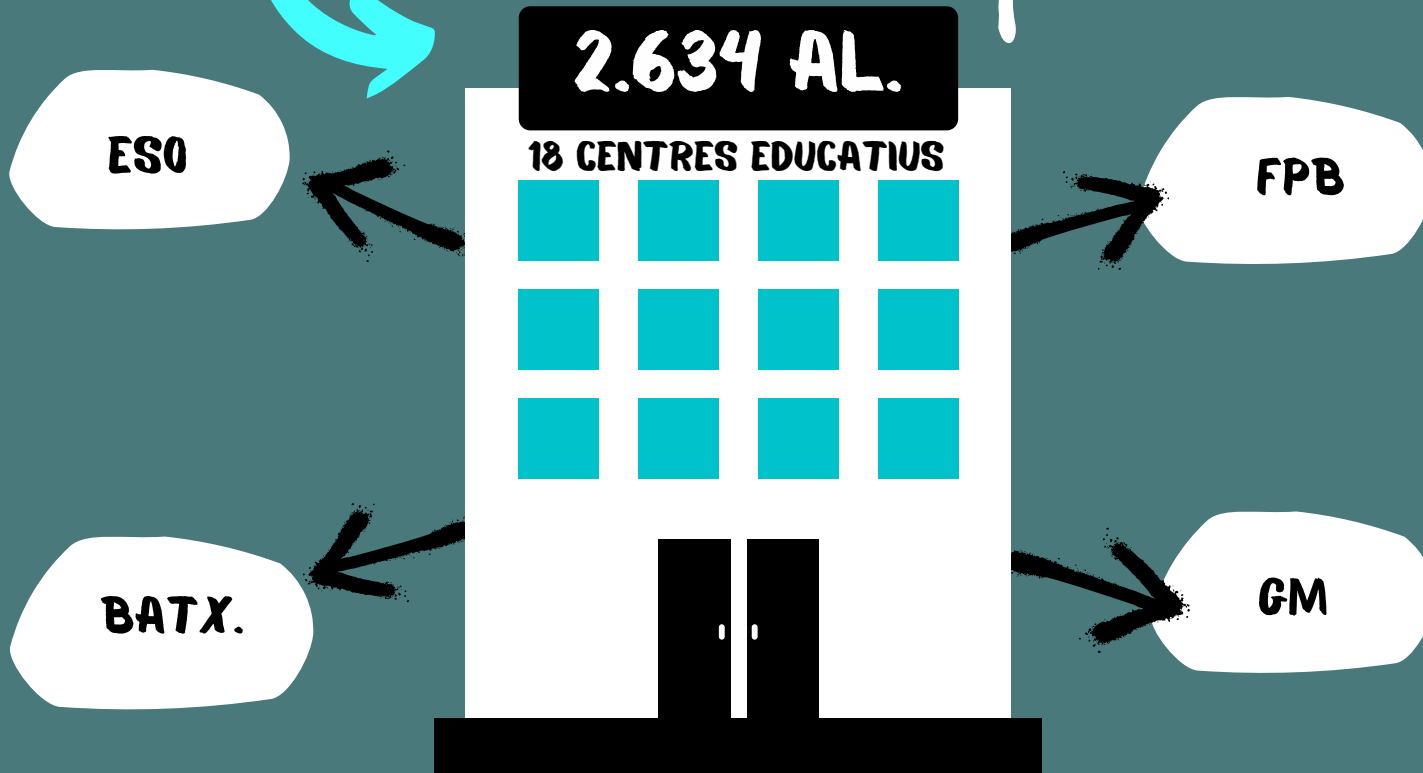

**ADOLESCENTS  
D'EIVISSA: NI HO  
TENEN CLAR NI HO  
TENEN FÀCIL**

TOTAL ALUMNES MATRICULATS CURS 2021-2022: 8.248 AL.

MOSTRA REPRESENTATIVA: 31,9%

# UNIVERS DE L'ESTUDI: 2.634 AL.

HOMES:  
1.354  
51,4 %

DONES:  
1.280  
48,6 %

147 AL.

Sant Joan de Labritja

563 AL.

Sant Antoni de Portmany

Santa Eulària des Riu