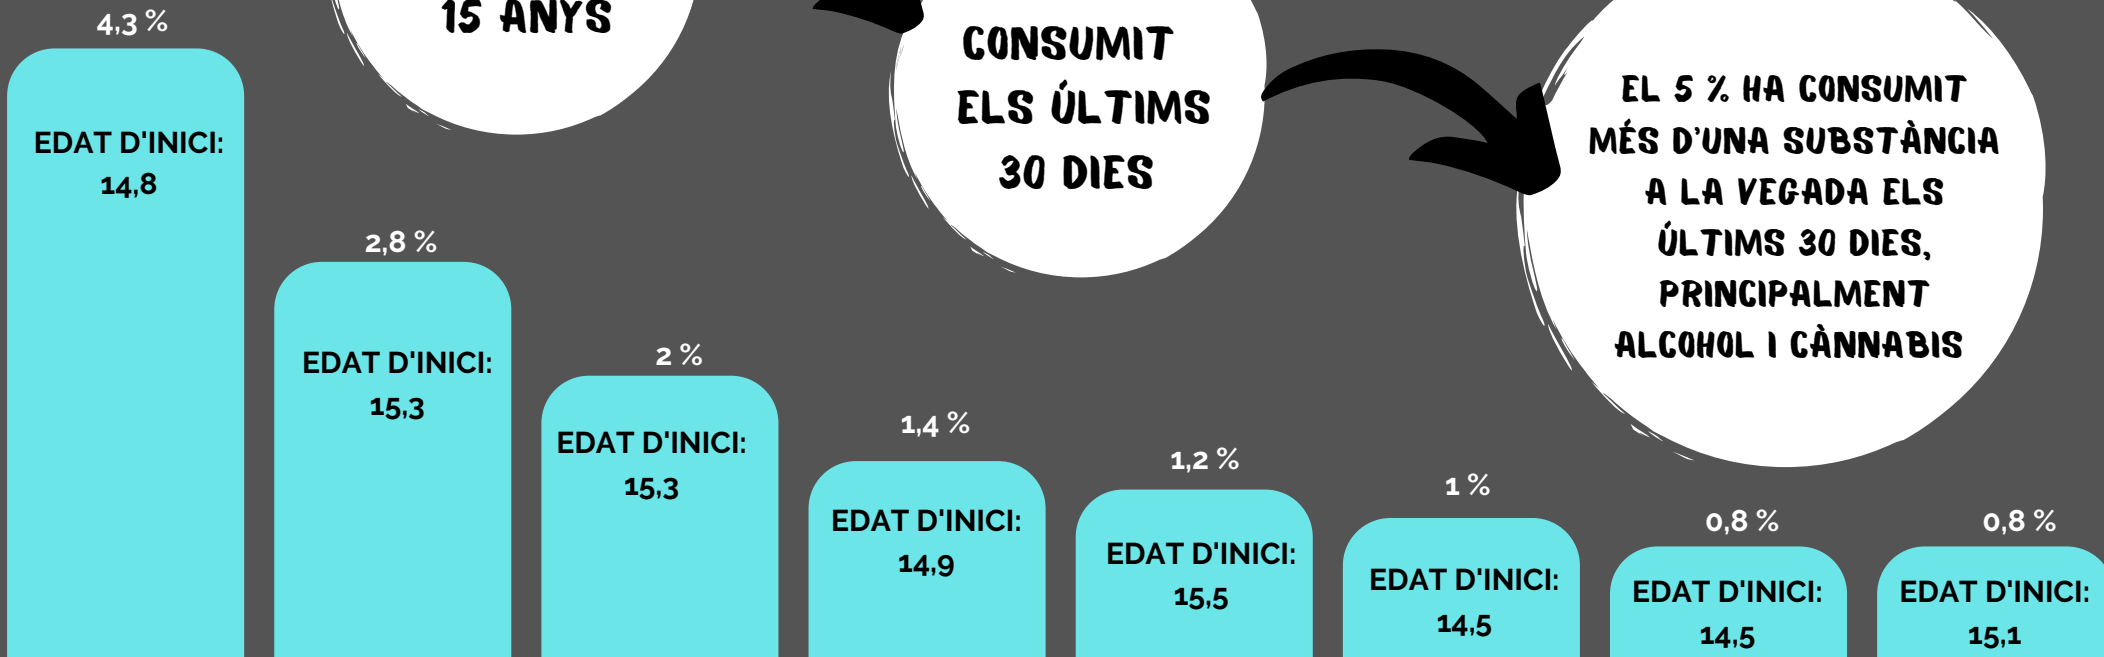

Base: 214. Han
consumit alguna
vegada.

CONSUM D'ALTRES SUBSTÀNCIES

Medicaments no receptats   Metamfetamina   Cocaïna   Bolets al·lucinògens   Noves drogues (Tusi, Spice...)   LSD   Amfetamines   Ketamina