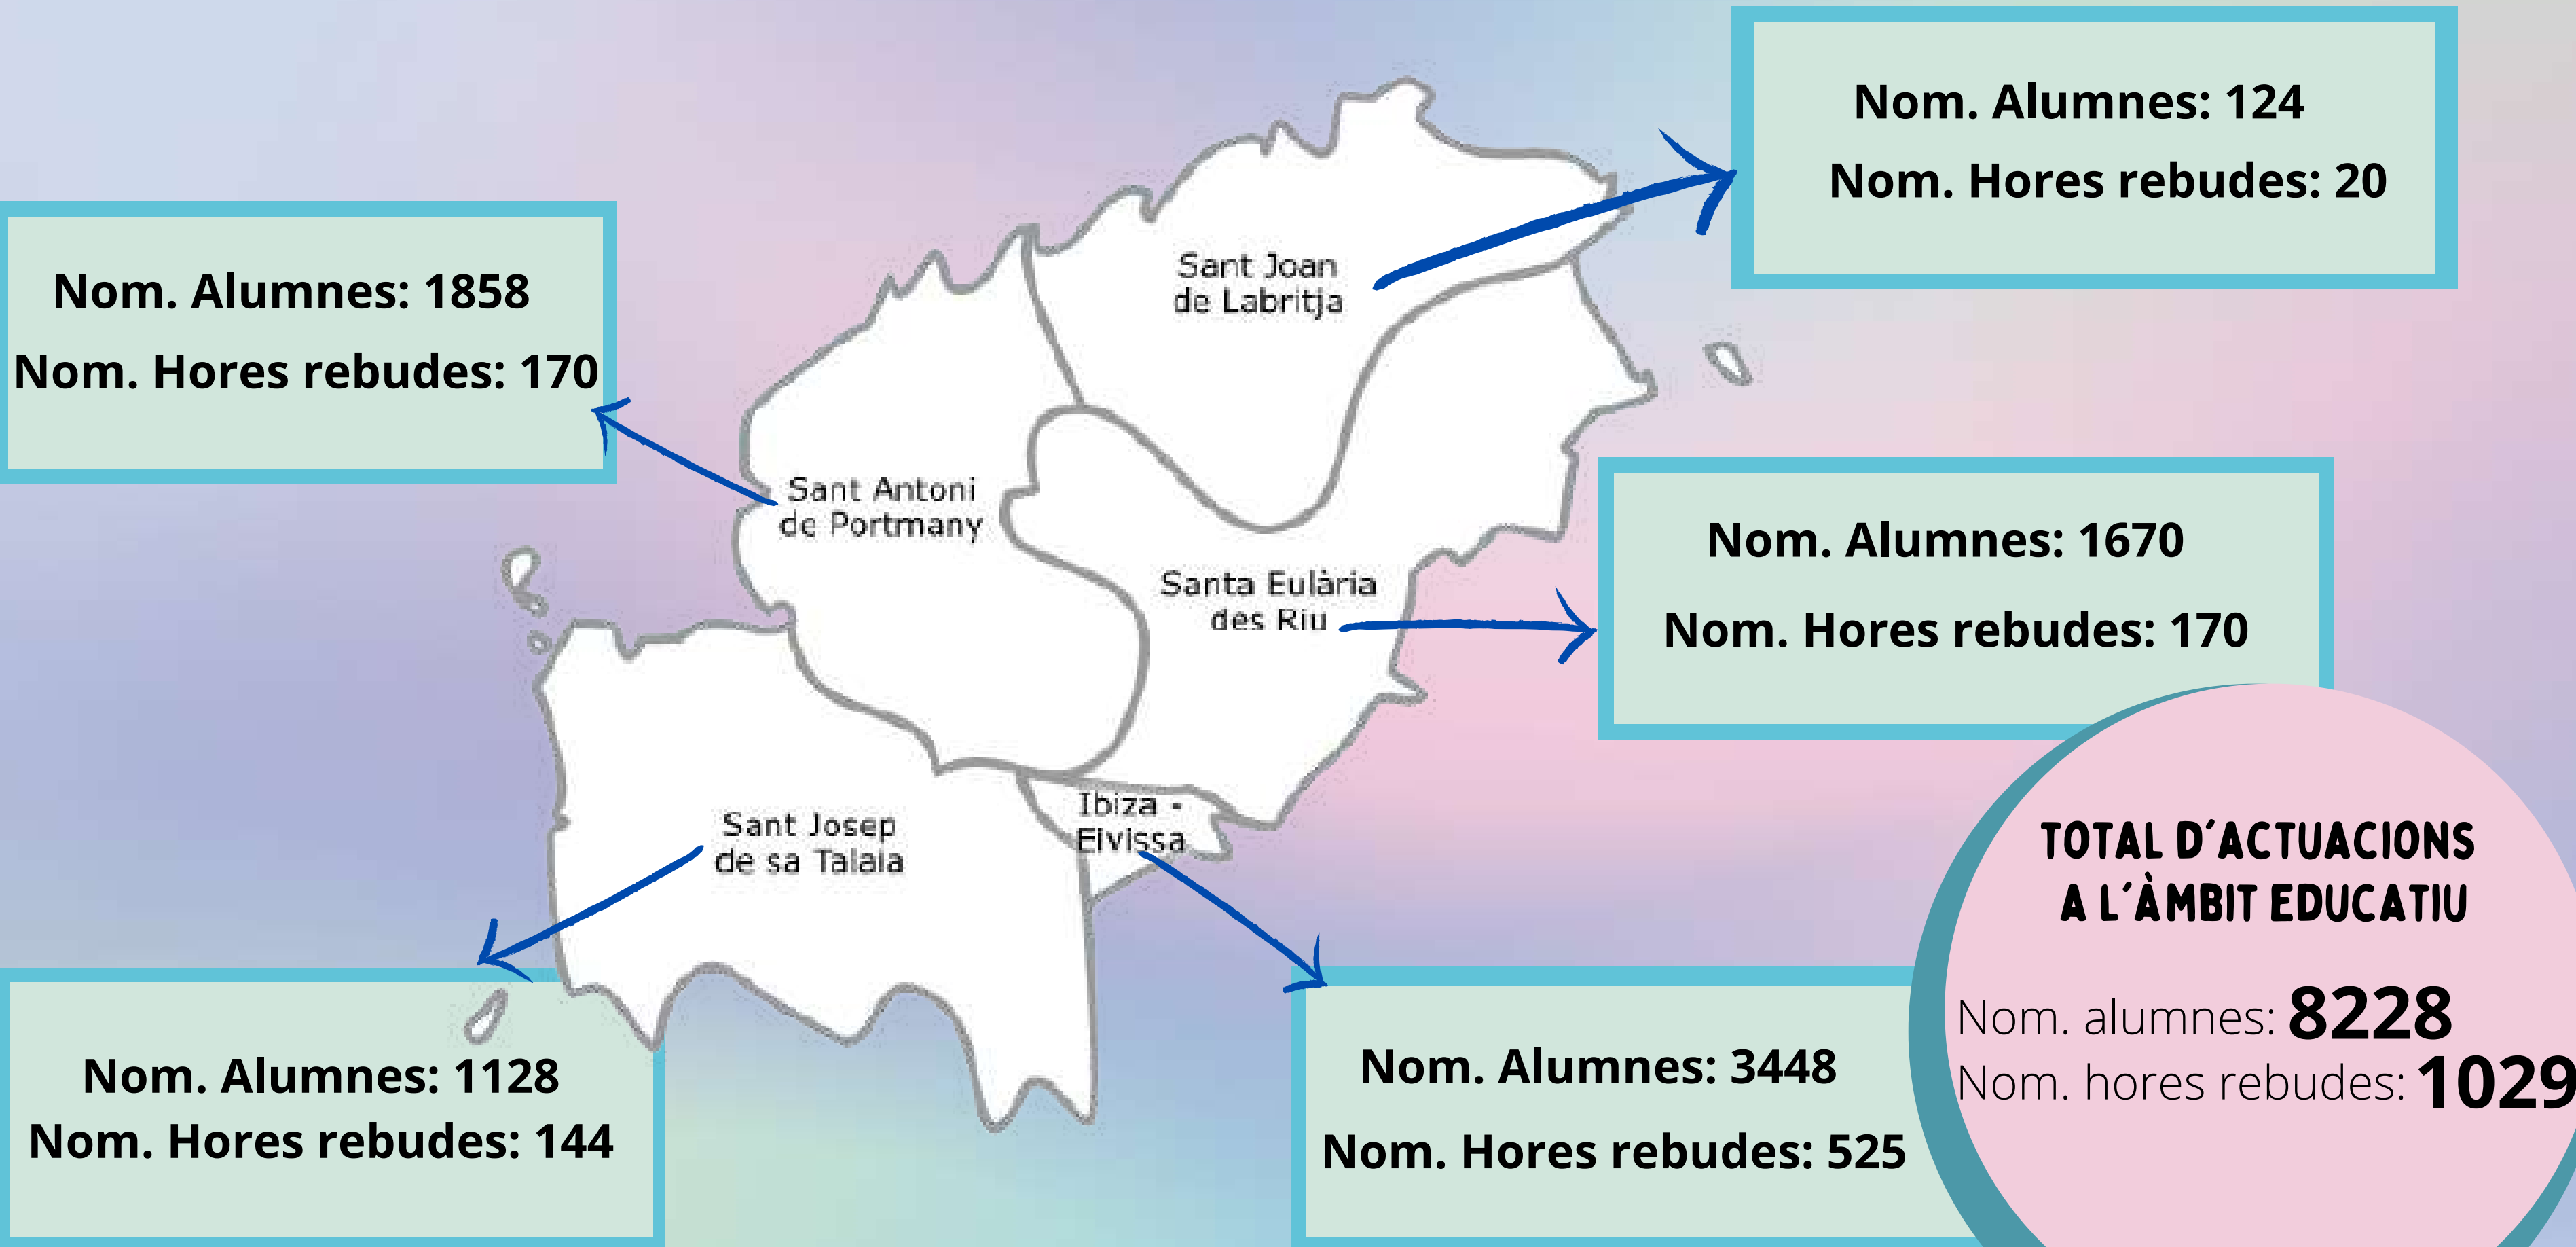

## ALTRES ACTUACIONS

	<b>SANT ANTONI</b>	<b>SANT JOSEP</b>	<b>SANT JOAN</b>	<b>TOTALS</b>
<b>Nom. Centres</b>	1	1	1	<b>3</b>
<b>Nom. Alumnes</b>	71	110	20	<b>201</b>
<b>Nom. Hores rebudes</b>	5	5	2	<b>12</b>

SEXTIMA!

*En Parlam?*

# DADES DELS CENTRES DE SECUNDÀRIA :

	EIVISSA	SANT ANTONI	SANTA EULÀRIA	SANT JOSEP	TOTALS
Nom. Centres	7	4	2	3	<b>16</b>
Nom. Alumnes	2646	1322	727	1018	<b>5713</b>
Nom. Hores rebudes	421	132	117	139	<b>809</b>

# DISTRIBUCIÓ PER MUNICIPIS